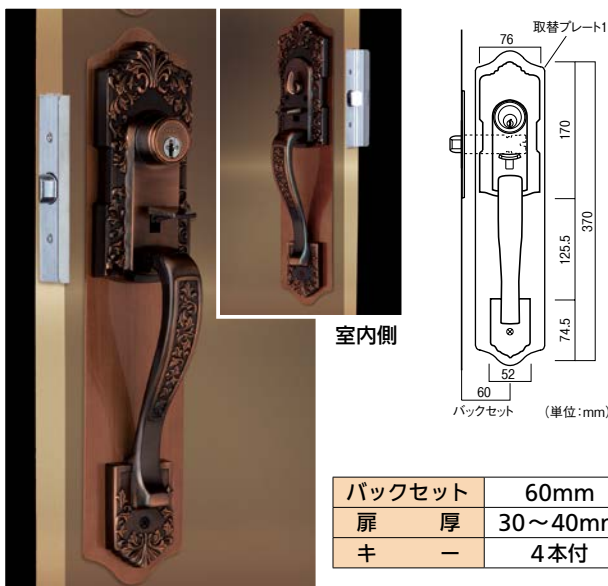

サムラッチ取替錠

ワンロック仕様のスタンダード品。

室内側

バックセット (単位:mm)

バックセット	60mm
扉厚	30~40mm
キ	4本付

室外側

長沢製作所 古代サムラッチ取替錠

商品コード	色	品番	価格
663-1030	GB	924504	1セット 32,000円 (税抜き)

●材質:亜鉛合金、アルミ●シリンダー:NFディンプルシリンダー(14本ピン)4本付
●既存の切欠き穴を隠す「取替プレート1」付属

※Webで取扱説明書をご覧ください。

同一キーで上下2つの鍵がついたタイプ。

室内側

バックセット (単位:mm)

バックセット	60mm
扉厚	30~40mm
キ	4本付

室外側

長沢製作所 古代ツーロック取替錠

ハンドルとシリンダー部がセパレートのタイプ。

室内側

バックセット (単位:mm)

室外側

バックセット	60mm
扉厚	30~40mm
キ	4本付

長沢製作所 古代セパレート取替錠

商品コード	色	品番	価格
663-1020	GB	923034	1セット 46,000円 (税抜き)

●材質:亜鉛合金、アルミ●シリンダー:NFディンプルシリンダー(14本ピン)4本付
●既存の切欠き穴を隠す「取替プレート2」「取替プレート3」付属

※Webで取扱説明書をご覧ください。

取替用の本締錠。

室外側

室内側

バックセット	60mm
扉厚	30~40mm
キ	4本付

長沢製作所 古代本締取替錠

商品コード	色	品番	価格
663-1010	GB	922054	1セット 23,000円 (税抜き)

●材質:亜鉛合金、アルミ●シリンダー:NFディンプルシリンダー(14本ピン)4本付
●既存の切欠き穴を隠す「取替プレート2」付属