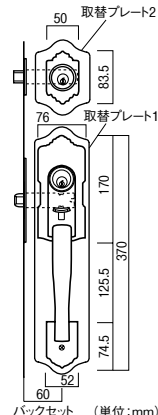

サムラッチ取替錠

ワンロック仕様のスタンダード品。

室内側

バックセット (単位:mm)

バックセット	60mm
扉厚	30~40mm
キ	4本付

室外側

長沢製作所 古代サムラッチ取替錠

商品コード	色	品番	価格
663-1030	GB	924504	1セット 32,000円 (税抜き)

●材質:亜鉛合金、アルミ●シリンダー:NFディンプルシリンダー(14本ピン)4本付
●既存の切欠き穴を隠す「取替プレート1」付属

※Webで取扱説明書をご覧ください。

同一キーで上下2つの鍵がついたタイプ。

室内側

バックセット (単位:mm)

バックセット	60mm
扉厚	30~40mm
キ	4本付

室外側

長沢製作所 古代ツーロック取替錠

商品コード	色	品番	価格
663-1040	GB	924509	1セット 57,000円 (税抜き)

●材質:亜鉛合金、アルミ●シリンダー:NFディンプルシリンダー(14本ピン)4本付
※上下同一キーです。 ●既存の切欠き穴を隠す「取替プレート1」「取替プレート2」付属

※Webで取扱説明書をご覧ください。

下記の製品の取替に適しています。			
MIWA THM *30B-1(カエデ) THM *35B-1(ケヤキ)	GOAL CT-5CHA(シャメル) CT-5NIC(ニス)	WEST 813(ソフィア) 815(グロスター) 817(クレタ)	ALPHA 3690EB(エンジンバラ) 3690FL(フロレンス)

ハンドルとシリンダー部がセパレートのタイプ。

室内側

バックセット (単位:mm)

室外側

バックセット	60mm
扉厚	30~40mm
キ	4本付

長沢製作所 古代セパレート取替錠

商品コード	色	品番	価格
663-1020	GB	923034	1セット 46,000円 (税抜き)

●材質:亜鉛合金、アルミ●シリンダー:NFディンプルシリンダー(14本ピン)4本付
●既存の切欠き穴を隠す「取替プレート2」「取替プレート3」付属