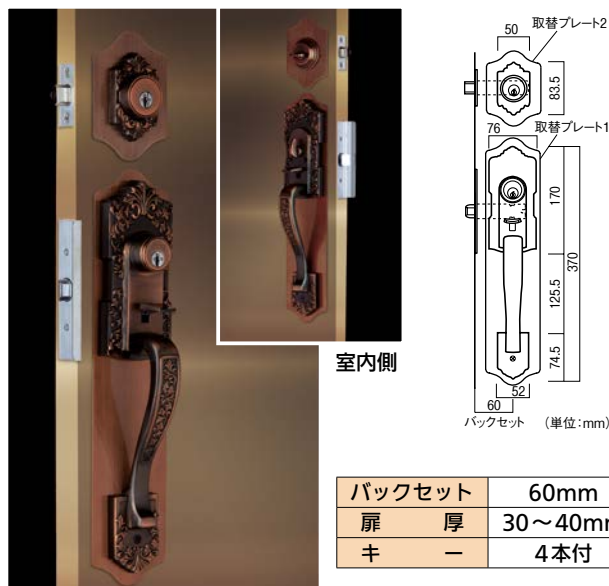

サムラッチ取替錠

ワンロック仕様のスタンダード品。

室内側

バックセット (単位:mm)

バックセット	60mm
扉厚	30~40mm
キ	4本付

室外側

長沢製作所 古代サムラッチ取替錠

商品コード	色	品番	価格
663-1030	GB	924504	1セット 32,000円 (税抜き)

●材質:亜鉛合金、アルミ●シリンダー:NFディンプルシリンダー(14本ピン)4本付
●既存の切欠き穴を隠す「取替プレート1」付属

※Webで取扱説明書をご覧ください。

同一キーで上下2つの鍵がついたタイプ。

室内側

バックセット (単位:mm)

バックセット	60mm
扉厚	30~40mm
キ	4本付

室外側

長沢製作所 古代ツーロック取替錠

商品コード	色	品番	価格
663-1040	GB	924509	1セット 57,000円 (税抜き)

●材質:亜鉛合金、アルミ●シリンダー:NFディンプルシリンダー(14本ピン)4本付
※上下同一キーです。 ●既存の切欠き穴を隠す「取替プレート1」「取替プレート2」付属

※Webで取扱説明書をご覧ください。

下記の製品の取替に適しています。			
MIWA THM *30B-1(カエデ) THM *35B-1(ケヤキ)	GOAL CT-5CHA(シャメル) CT-5NIC(ニス)	WEST 813(ソフィア) 815(グロスター) 817(クレタ)	ALPHA 3690EB(エンジンバラ) 3690FL(フロレンス)

ハンドルとシリンダー部がセパレートのタイプ。

室内側

バックセット (単位:mm)

室外側

バックセット	60mm
扉厚	30~40mm
キ	4本付

長沢製作所 古代セパレート取替錠

商品コード	色	品番	価格
663-1020	GB	923034	1セット 46,000円 (税抜き)

●材質:亜鉛合金、アルミ●シリンダー:NFディンプルシリンダー(14本ピン)4本付
●既存の切欠き穴を隠す「取替プレート2」「取替プレート3」付属