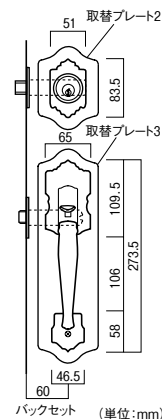

サムラッチ取替錠

ワンロック仕様のスタンダード品。

室内側

バックセット (単位:mm)

バックセット	60mm
扉厚	30~40mm
キ	4本付

室外側

長沢製作所 古代サムラッチ取替錠

商品コード	色	品番	価格
663-1030	GB	924504	1セット 32,000円 (税抜き)

●材質:亜鉛合金、アルミ●シリンダー:NFディンプルシリンダー(14本ピン)4本付
●既存の切欠き穴を隠す「取替プレート1」付属

※Webで取扱説明書をご覧ください。

同一キーで上下2つの鍵がついたタイプ。

室内側

バックセット (単位:mm)

バックセット	60mm
扉厚	30~40mm
キ	4本付

室外側

長沢製作所 古代ツーロック取替錠

商品コード	色	品番	価格
663-1040	GB	924509	1セット 57,000円 (税抜き)

●材質:亜鉛合金、アルミ●シリンダー:NFディンプルシリンダー(14本ピン)4本付
※上下同一キーです。 ●既存の切欠き穴を隠す「取替プレート1」「取替プレート2」付属

※Webで取扱説明書をご覧ください。

下記の製品の取替に適しています。			
MIWA THM *30B-1(カエデ) THM *35B-1(ケヤキ)	GOAL CT-5CHA(シャメル) CT-5NIC(ニス)	WEST 813(ソフィア) 815(グロスター) 817(クレタ)	ALPHA 3690EB(エンジンバラ) 3690FL(フロレンス)

ハンドルとシリンダー部がセパレートのタイプ。

室内側

バックセット (単位:mm)

室外側

バックセット	60mm
扉厚	30~40mm
キ	4本付

長沢製作所 古代セパレート取替錠

商品コード	色	品番	価格
663-1020	GB	923034	1セット 46,000円 (税抜き)

●材質:亜鉛合金、アルミ●シリンダー:NFディンプルシリンダー(14本ピン)4本付
●既存の切欠き穴を隠す「取替プレート2」「取替プレート3」付属