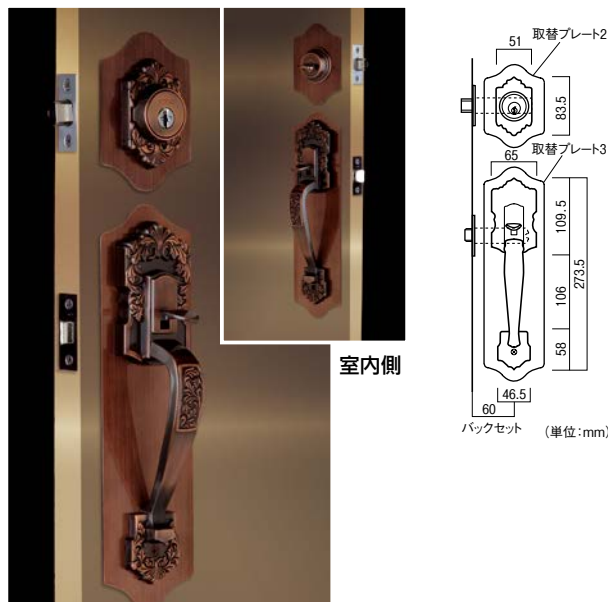

●材質:亜鉛合金、アルミ●シリンダー:NFディンプルシリンダー(14本ピン)4本付
●既存の切欠き穴を隠す「取替プレート1」付属

※Webで取扱説明書をご覧ください。

同一キーで上下2つの鍵がついたタイプ。

室内側

バックセット (単位:mm)

バックセット	60mm
扉厚	30~40mm
キ	4本付

室外側

長沢製作所 古代ツーロック取替錠

商品コード	色	品番	価格
663-1040	GB	924509	1セット 57,000円 (税抜き)

●材質:亜鉛合金、アルミ●シリンダー:NFディンプルシリンダー(14本ピン)4本付
※上下同一キーです。 ●既存の切欠き穴を隠す「取替プレート1」「取替プレート2」付属

※Webで取扱説明書をご覧ください。

下記の製品の取替に適しています。			
MIWA THM *30B-1(カエデ) THM *35B-1(ケヤキ)	GOAL CT-5CHA(シャメル) CT-5NIC(ニス)	WEST 813(ソフィア) 815(グロスター) 817(クレタ)	ALPHA 3690EB(エンジンバラ) 3690FL(フロレンス)

ハンドルとシリンダー部がセパレートのタイプ。

室内側

バックセット (単位:mm)

室外側

バックセット	60mm
扉厚	30~40mm
キ	4本付

長沢製作所 古代セパレート取替錠

商品コード	色	品番	価格
663-1020	GB	923034	1セット 46,000円 (税抜き)

●材質:亜鉛合金、アルミ●シリンダー:NFディンプルシリンダー(14本ピン)4本付
●既存の切欠き穴を隠す「取替プレート2」「取替プレート3」付属

※Webで取扱説明書をご覧ください。

取替用の本締錠。

室外側

室内側

バックセット	60mm
扉厚	30~40mm
キ	4本付

長沢製作所 古代本締取替錠

商品コード	色	品番	価格
663-1010	GB	922054	1セット 23,000円 (税抜き)

●材質:亜鉛合金、アルミ●シリンダー:NFディンプルシリンダー(14本ピン)4本付
●既存の切欠き穴を隠す「取替プレート2」付属