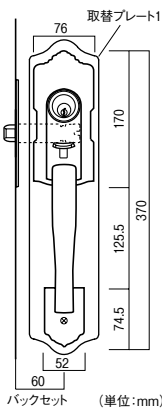

サムラッチ取替錠

ワンロック仕様のスタンダード品。

室内側

バックセット (単位:mm)

バックセット	60mm
扉厚	30~40mm
キ	4本付

室外側

長沢製作所 古代サムラッチ取替錠

商品コード	色	品番	価格
663-1030	GB	924504	1セット 32,000円 (税抜き)

●材質:亜鉛合金、アルミ●シリンダー:NFディンプルシリンダー(14本ピン)4本付
●既存の切欠き穴を隠す「取替プレート1」付属

※Webで取扱説明書をご覧ください。

同一キーで上下2つの鍵がついたタイプ。

室内側

バックセット (単位:mm)

バックセット	60mm
扉厚	30~40mm
キ	4本付

室外側

長沢製作所 古代ツーロック取替錠

商品コード	色	品番	価格
663-1040	GB	924509	1セット 57,000円 (税抜き)

●材質:亜鉛合金、アルミ●シリンダー:NFディンプルシリンダー(14本ピン)4本付
※上下同一キーです。 ●既存の切欠き穴を隠す「取替プレート1」「取替プレート2」付属

※Webで取扱説明書をご覧ください。

下記の製品の取替に適しています。			
MIWA THM *30B-1(カエデ) THM *35B-1(ケヤキ)	GOAL CT-5CHA(シャメル) CT-5NIC(ニス)	WEST 813(ソフィア) 815(グロスター) 817(クレタ)	ALPHA 3690EB(エンジンバラ) 3690FL(フロレンス)

ハンドルとシリンダー部がセパレートのタイプ。

室内側

バックセット (単位:mm)

室外側

バックセット	60mm
扉厚	30~40mm
キ	4本付

長沢製作所 古代セパレート取替錠

商品コード	色	品番	価格
663-1020	GB	923034	1セット 46,000円 (税抜き)

●材質:亜鉛合金、アルミ●シリンダー:NFディンプルシリンダー(14本ピン)4本付
●既存の切欠き穴を隠す「取替プレート2」「取替プレート3」付属