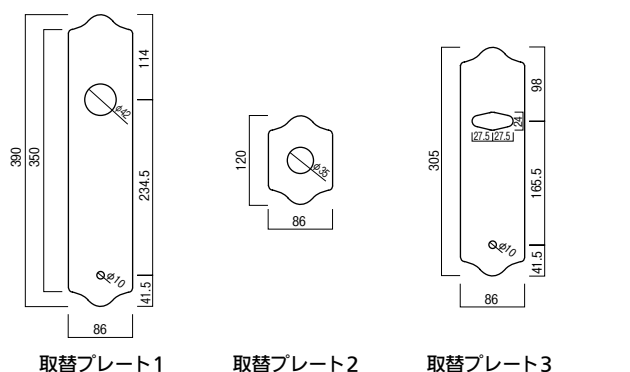

ハンドルとシリンダー部がセパレートのタイプ。

室内側

バックセット (単位:mm)

室外側

バックセット	60mm
扉厚	30~40mm
キ	4本付

長沢製作所 古代セパレート取替錠

商品コード	色	品番	価格
663-1020	GB	923034	1セット 46,000円 (税抜き)

●材質:亜鉛合金、アルミ●シリンダー:NFディンプルシリンダー(14本ピン)4本付
●既存の切欠き穴を隠す「取替プレート2」「取替プレート3」付属

※Webで取扱説明書をご覧ください。

取替用の本締錠。

室外側

室内側

バックセット	60mm
扉厚	30~40mm
キ	4本付

長沢製作所 古代本締取替錠

商品コード	色	品番	価格
663-1010	GB	922054	1セット 23,000円 (税抜き)

●材質:亜鉛合金、アルミ●シリンダー:NFディンプルシリンダー(14本ピン)4本付
●既存の切欠き穴を隠す「取替プレート2」付属

※Webで取扱説明書をご覧ください。

取替プレートの種類 (単位:mm)

取替プレート1

取替プレート2

取替プレート3

最新情報は
こちらから

金物

錠前・鍵